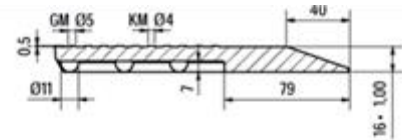

Műszaki információk

- Méret: 1350 x 1000 x 16 mm
- Súly kb. 20 kg
- Keménység kb. 55 Shore A
- Hőmérsékleti ellenállás -35°C -tól +95°C
- Szín fekete
- Tűzvédelmi besorolás Dfl

Elektromos tulajdonságok

	Jellemző értékek	Szabvány
▪ Földelési ellenállás R_{gp}	$\leq 10^7 \Omega$	MSZ EN 61340-4-1

V01.24

Elérhető bővítőelemek**Rendelési információk**

- Sx-ErgoA ESD-Fáradáscsökkentő-szőnyeg, Puzzle, típus: A, méret: 1350 x 1000 x 16 mm
- Sx-ErgoB ESD-Fáradáscsökkentő-szőnyeg, Puzzle, típus: B, méret: 1350 x 1000 x 16 mm
- Sx-ErgoC ESD-Fáradáscsökkentő-szőnyeg, Puzzle, típus: C, méret: 1350 x 1000 x 16 mm
- Sx-ErgoD ESD-Fáradáscsökkentő-szőnyeg, Puzzle, típus: D, méret: 1350 x 1000 x 16 mm
- Sx-ErgoE ESD-Fáradáscsökkentő-szőnyeg, Puzzle, típus: E, méret: 1350 x 1000 x 16 mm
- Sx-Ergo-egyedi ESD-Fáradáscsökkentő-szőnyeg, Puzzle, típus: egyedi méret
- Sx-ErgoF ESD-Fáradáscsökkentő-szőnyeg, Puzzle, típus: F, méret: 1350 x 1000 x 16 mm
- Sx-ErgoG ESD-Fáradáscsökkentő-szőnyeg, Puzzle, típus: G, méret: 1350 x 1000 x 16 mm
- Sx-ErgoH ESD-Fáradáscsökkentő-szőnyeg, Puzzle, típus: H, méret: 1350 x 1000 x 16 mm
- Sx-ErgoI ESD-Fáradáscsökkentő-szőnyeg, Puzzle, típus: I, méret: 1350 x 1000 x 16 mm
- Sx-ErgoJ ESD-Fáradáscsökkentő-szőnyeg, Puzzle, típus: J, méret: 1350 x 1000 x 16 mm
- Sx-ErgoK ESD-Fáradáscsökkentő-szőnyeg, Puzzle, típus: K, méret: 1350 x 1000 x 16 mm

Copyright © 2024 Stat-X Austria | France | Germany | Hungary

V01.24

- Sx-ErgoLESD-Fáradáscsökkentő-szőnyeg, Puzzle, típus: L, méret: 1350 x 1000 x 16 mm
- Sx-ErgoM ESD-Fáradáscsökkentő-szőnyeg, Puzzle, típus: M, méret: 1350 x 1000 x 16 mm
- Sx-ErgoN ESD-Fáradáscsökkentő-szőnyeg, Puzzle, típus: N, méret: 1350 x 1000 x 16 mm